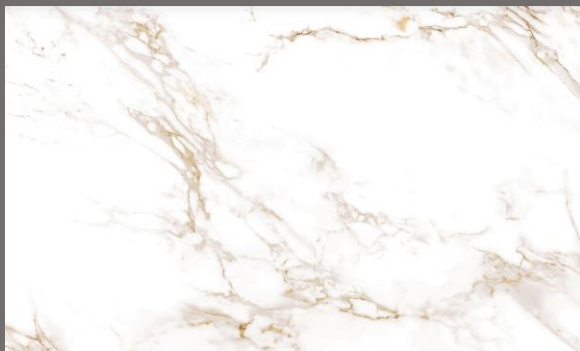

*Oferta specjalna kolory spieków*  
*Dekton grubości 1.2cm i 2cm*

**ŻAR-WIK**  
PRACOWNIA  
KAMIENIARSKA

**DEKTON**  
by COSENTINO

← *Laguna*

*Laurent* →

← *Entzo*

*Reverie* →

← *Marina*