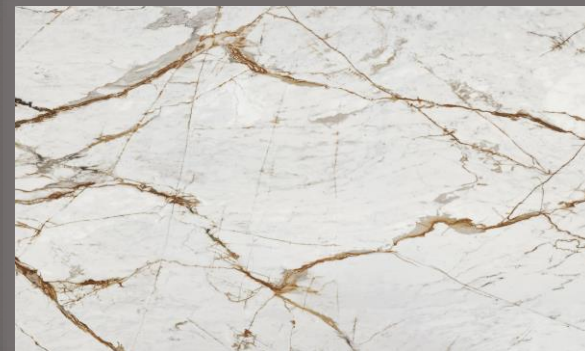

*Oferta specjalna kolory spieków*  
*Dekton grubości 1.2cm i 2cm*

**ŻAR-WIK**  
PRACOWNIA  
KAMIENIARSKA

**DEKTON**  
by COSENTINO

← *Laguna*

*Laurent* →

← *Entzo*

*Reverie* →

← *Marina*